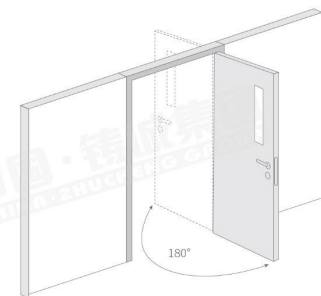

无障碍卫浴与门的结合

Combination of barrier free bathroom and door

自动复位气动门轴系统，自动磁门上锁。

应用

USE

平开无障碍门功能演示

INTEGRAL BATHROOM

无障碍卫浴