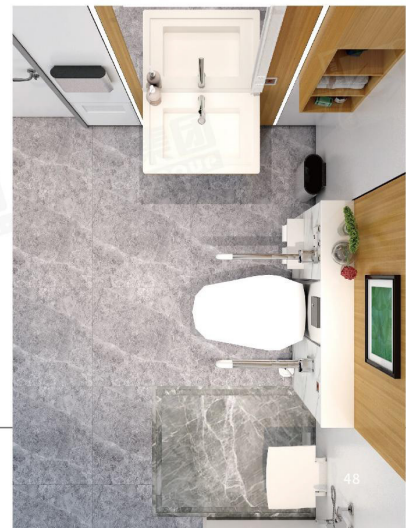

MEDICAL CARE FOR THE AGED

可调节淋浴座椅 Adjustable shower seat

符合老年人身体结构特征及使用需求，圆滑的线条隐藏的装饰既可折叠又可升降，极大程度的节省空间，座椅表面凹凸质感防滑。

- 安全性 (测试到200kg以上)
  Safety (tested above 200kg)
- 装配性 (隐藏固定)
  Assemblability (hidden fixing)
- 适用性 (节省空间、耐用可靠)
  Applicability (space saving, durability and reliability)
- 便利性 (安装快捷、维护简单)
  Convenience (quick installation and simple maintenance)